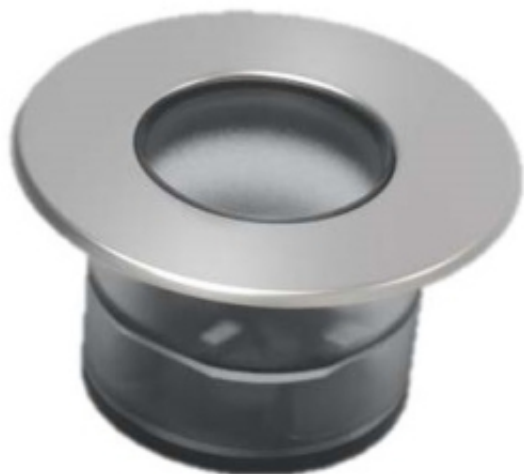

ACIS oprawa najazdowa LED 0,2W biały 3000K

Numer katalogowy	4140601
Kod EAN	8719979282073
Producent	GARDEN LIGHTS
średnica	40 mm
średnica otworu	30 mm

Opis produktu

Lampa do zabudowy w każdej powierzchni. Świetnie nadają się do desek podłogowych, glazury i terakoty. Lampa często jest stosowana do zabudowy w kostce brukowej. Lampa posiad 2 przewody o długości 1,1m. Jeden przewód zakończony jest wtyczką, a drugi gniazdem. Lampa łączy się równolegle. Lampa jest dostępna z ledem ciepłym. Oprawę montujemy na wcisk przy pomocy blaszek rozporowych. Otwór do montażu śr - 30mm.

Produkt posiada dodatkowe opcje:

Kolor: dowolny

dane techniczne

Materiał	Stal nierdzewna, szkło i tworzywo
Wymiary (wys x szer) mm	20 x 40 mm
Kolor	Srebrny
Źródło światła	3 x led smd 0,2W
Temperatura barwowa (K)	3000
Głębokość otworu (mm)	20, średnica 30
Klasa szczelności	IP67
Napięcie robocze (Volt)	12
Dołączony przewód	2 x1,1 m ze złączem