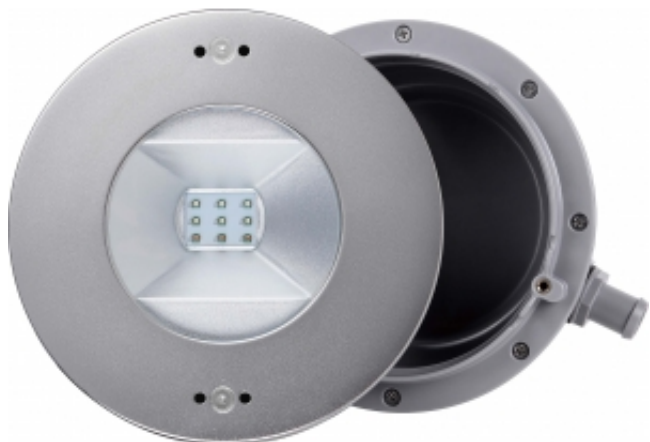

Lampa basenowa LED PHJ-RC-SS195K 18 / 35 Watt, dowolny kolor i RGB

Numer katalogowy	PHJ-RC-SS195K
------------------	----------------------

średnica	195 mm
----------	---------------

średnica otworu	157 mm
-----------------	---------------

Opis produktu

Oprawa wykonana ze stali nierdzewnej i bezpiecznego szkła. Posiada normę szczelności IP68. Świetnie nadają się do basenów. Przystosowana do montażu na ścianie basenu.

- Kąt strumienia źródła światła do wyboru: 60°,
- Barwa światła: czerwony, zielony, niebieski, biały zimny 6000K, biały ciepły 3000K oraz zmienny RGB i RGBW
 - W przypadku stosowania jako RGB wymaga kontrolera RGB lub DMX 512.
- Zasilanie: 12 lub 24 Volt AC/DC
- Temperatura pracy -20/+45 st. C