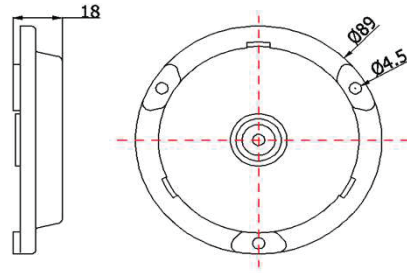

## 27W 45W LED Underwater Boat Light

**PB27-45**

Diameter 89MM x Height 18MM

Power (W)	Emitting color	Chips Brand	Working Current	Input voltage	Wavelength (nm)	Total Lumens (LM)	Beam Angle
9x3	White	CREE	1.8-2A	DC12V	--	1600-1800	120°
	Red				630	700-750	
	Green				520	1100-1200	
	Blue				460	450-500	
	RGB				--	900-1000	
9x4	RGBW	--	1000-1100				
9x5	White	CREE	2.5-3A	DC12V	--	2000-2500	120°
	Red				630	1100-1200	
	Green				520	1700-1800	
	Blue				460	600-650	
	RGB				--	1800-1900	
	RGBW				--	2000-2100	
	RGBW				--	2000-2100	

## 36W 60W LED Underwater Boat Light

**PB30-60**

Diameter 89MM x Height 18MM

Power (W)	Emitting color	Chips Brand	Working Current	Input voltage	Wavelength (nm)	Total Lumens (LM)	Beam Angle
12x3	White	CREE	2.5-3A	DC12V	--	2000-2100	120°
	Red				630	900-1000	
	Green				520	1400-1500	
	Blue				460	600-650	
	RGB				--	1000-1100	
12x4	RGBW	--	1200-1300				
12x5	White	CREE	3.5-4A	DC12V	--	2800-3000	120°
	Red				630	1300-1400	
	Green				520	2000-2100	
	Blue				460	900-1000	
	RGB				--	1900-2000	
	RGBW				--	2000-2100	
	RGBW				--	2000-2100	