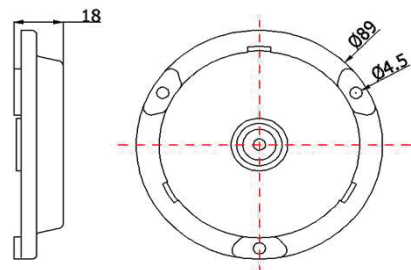

## 27W 45W LED Underwater Boat Light

**PB27-45**

Diameter 89MM x Height 18MM

Power (W)	Emitting color	Chips Brand	Working Current	Input voltage	Wavelength (nm)	Total Lumens (LM)	Beam Angle
9x3	White	CREE	1.8-2A	DC12V	--	1600-1800	120°
	Red				630	700-750	
	Green				520	1100-1200	
	Blue				460	450-500	
	RGB				--	900-1000	
9x4	RGBW	--	1000-1100				
9x5	White	CREE	2.5-3A	DC12V	--	2000-2500	120°
	Red				630	1100-1200	
	Green				520	1700-1800	
	Blue				460	600-650	
	RGB				--	1800-1900	
	RGBW				--	2000-2100	
	RGBW				--	2000-2100	

## 36W 60W LED Underwater Boat Light

**PB30-60**

Diameter 89MM x Height 18MM

Power (W)	Emitting color	Chips Brand	Working Current	Input voltage	Wavelength (nm)	Total Lumens (LM)	Beam Angle
12x3	White	CREE	2.5-3A	DC12V	--	2000-2100	120°
	Red				630	900-1000	
	Green				520	1400-1500	
	Blue				460	600-650	
	RGB				--	1000-1100	
12x4	RGBW	--	1200-1300				
12x5	White	CREE	3.5-4A	DC12V	--	2800-3000	120°
	Red				630	1300-1400	
	Green				520	2000-2100	
	Blue				460	900-1000	
	RGB				--	1900-2000	
	RGBW				--	2000-2100	
	RGBW				--	2000-2100	