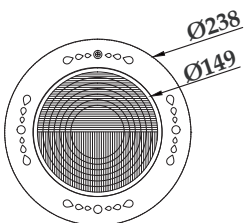

**Wall-Mount  
LED Pool Light**

**Wall-Mount  
PHJ-WM-SS238**

**Product Details**

**IP Rating**  
IP 68

**Body Material**  
Stainless Steel 316/304

**Lens Material**  
PC

**Light Source**  
SMD Epistar

**Color Temperature**  
2800K 4000K  
6000K

**Emitting Color**  
RGB RGBW

**Optional Dimmer**  
DALI 0/1-10V

<b>Model</b>	PHJ-WM-SS238	<b>Power</b>	12W 18W 25W	<b>Voltage</b>	12V/24V AC/DC	<b>Beam Angle</b>	120°
--------------	--------------	--------------	-------------	----------------	---------------	-------------------	------

**Wall-Mount  
PHJ-WM-PC238**

**Product Details**

**IP Rating**  
IP 68

**Body Material**  
ABS+UV

**Lens Material**  
PC

**Light Source**  
SMD Epistar

**Color Temperature**  
2800K 4000K  
6000K

**Emitting Color**  
RGB RGBW