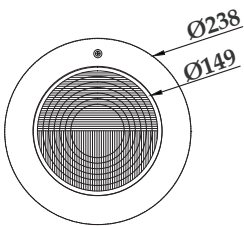

**Wall-Mount  
LED Pool Light**

**Wall-Mount  
PHJ-WM-SS238**

**Product Details**

**IP Rating**  
IP 68

**Body Material**  
Stainless Steel 316/304

**Lens Material**  
PC

**Light Source**  
SMD Epistar

**Color Temperature**  
2800K 4000K  
6000K

**Emitting Color**  
RGB RGBW

**Optional Dimmer**  
DALI 0/1-10V

<b>Model</b>	PHJ-WM-SS238	<b>Power</b>	12W 18W 25W	<b>Voltage</b>	12V/24V AC/DC	<b>Beam Angle</b>	120°
--------------	--------------	--------------	-------------	----------------	---------------	-------------------	------

**Wall-Mount  
PHJ-WM-PC238**

**Product Details**

**IP Rating**  
IP 68

**Body Material**  
ABS+UV

**Lens Material**  
PC

**Light Source**  
SMD Epistar

**Color Temperature**  
2800K 4000K  
6000K

**Emitting Color**  
RGB RGBW