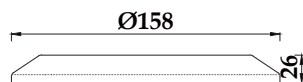

Emitting Color
RGB RGBW

Optional Dimmer
DALI 0/1-10V

Technology
Resin Filled

Model	PHJ-WM-PC158	Power	12W 18W	Voltage	12V/24V AC/DC	Beam Angle	120°
--------------	--------------	--------------	---------	----------------	---------------	-------------------	------