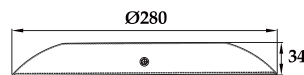

Emitting Color
RGB RGBW

Optional Dimmer
DALI 0/1-10V

Technology
Resin Filled

Model	PHJ-WM-SS270	Power	18W 25W 35W 40W	Voltage	12V/24V AC/DC	Beam Angle	120°
--------------	--------------	--------------	-----------------	----------------	---------------	-------------------	------