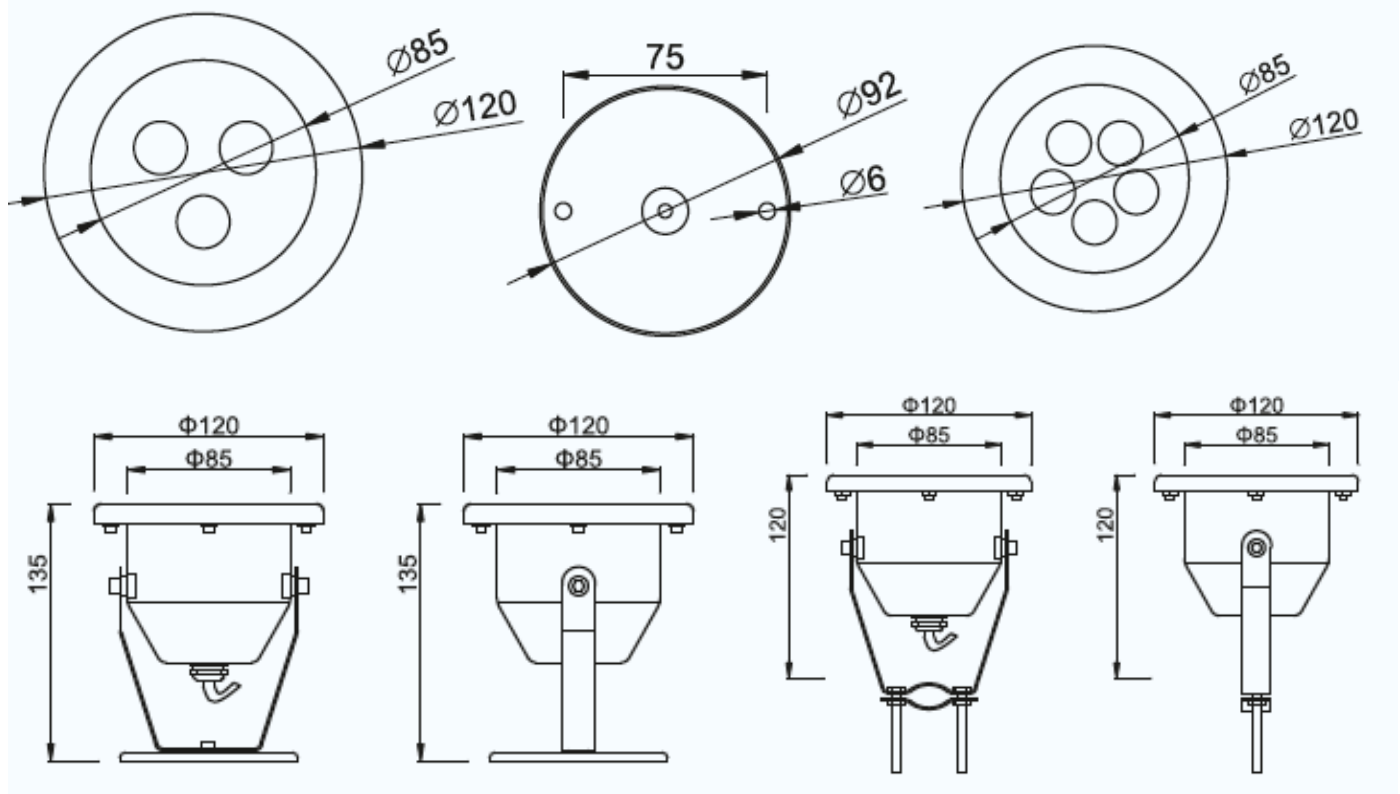

KARTA PRODUKTU

Model	PXYH120G 9 Watt
Kąt świecenia	10°, 30°, 60°, 90°, 120°
Źródło światła	LED 3 x 3 Watt biały 3000K
Strumień światła	100lm/Watt przy barwie biały 6000K
Sterowanie	napięciem
Żywotność	50 000 godzin
Napięcie zasilania	24 V DC
Maksymalny pobór mocy	9 Watt
Przewód zasilający	0,5m (2 x 0.75mm ²)
Temperatura pracy	-20°C do +45°C
Wymiary	Φ120X135mm
Metoda mocowania	Podstawa lub uchwyt
Materiał	Stal nierdzewna 304, szkło hartowane
Klasa szczelności	IP68
Waga	0,80kg
Certyfikaty	CE, RoHs, ISO9001

Sposób montażu:

Zdjęcia poglądowe: