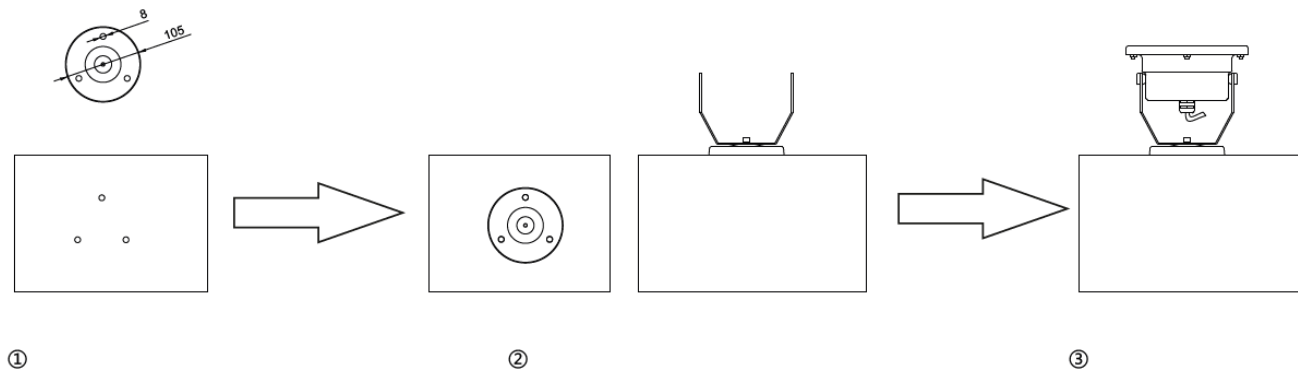

KARTA PRODUKTU

Model	PXYH120G 9 Watt
Kąt świecenia	10°, 30°, 60°, 90°, 120°
Źródło światła	LED 3 x 3 Watt biały 3000K
Strumień światła	100lm/Watt przy barwie biały 6000K
Sterowanie	napięciem
Żywotność	50 000 godzin
Napięcie zasilania	24 V DC
Maksymalny pobór mocy	9 Watt
Przewód zasilający	0,5m (2 x 0.75mm ²)
Temperatura pracy	-20°C do +45°C
Wymiary	Φ120X135mm
Metoda mocowania	Podstawa lub uchwyt
Materiał	Stal nierdzewna 304, szkło hartowane
Klasa szczelności	IP68
Waga	0,80kg
Certyfikaty	CE, RoHs, ISO9001

Sposób montażu:

Zdjęcia poglądowe: