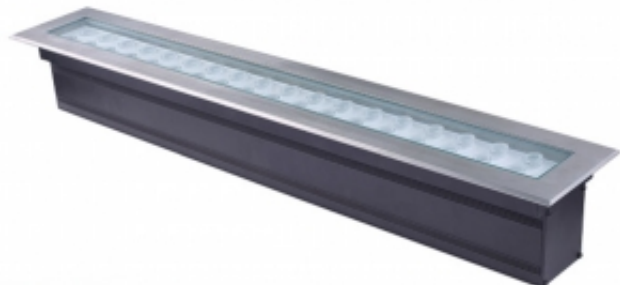

Reflektor liniowy PXYH-XT009 24 / 36 Watt dowolny kolor+ RGB IP68 stal nierdz.

Numer katalogowy	PXYH-XT009
długość	830 mm

Opis produktu

Oprawa wykonana ze stali nierdzewnej 304. Posiada normę szczelności IP68. Można pracować zanurzona w wodzie. Świetnie nadają się do fontann, basenów, oczek wodnych, skalniaków, wodospadów, stawów, strumyków.

- Kąt strumienia źródła światła do wyboru: 10, 30, 60, 90, 120 st.
- Barwa światła: czerwony, zielony, niebieski, biały zimny 6000K, biały ciepły 3000K oraz zmienny RGB.
- W przypadku stosowania jako RGB wymaga kontrolera RGB lub DMX 512.
- Zasilanie: 12 Volt AC lub DC, 24 Volt AC lub DC, 230 Volt AC.
- Temperatura pracy -20/+45 st. C