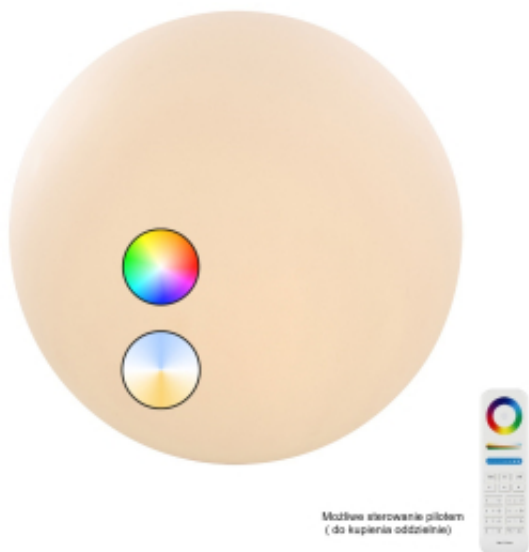

## ROUND 30 Kula LED RGBW SMART Zigbee

Numer katalogowy	<b>2615451</b>
Kod EAN	<b>8719979284466</b>
Producent	<b>GARDEN LIGHTS</b>

### Opis produktu

Lampa dekoracyjna wykonana z utwardzonego polietylenu. Odporna na UV i niskie temperatury. Wyposażona w podstawę do stawiania na twardym podłożu oraz grot do wbijania w ziemię. Źródłem światła jest wielokolorowa dioda RGBW sterowana poprzez sieć Zigbee lub pilota Zigbee. Barwa światła: RGB oraz biała ciepła. Zainstalowane wiele programów RGBW. Sterowanie za pomocą smartfonu poprzez aplikację Tuya Smart Life. Dołączony przewód 2 metry SPT-1 ze złączem

### dane techniczne

Materiał	utwardzony polietylen HDPE
Wymiary (wys x szer x dł) mm	300 x 300
Kolor	biały
Źródło światła	LED + 7 kolorów RGBW 5W
Strumień świetlny (lm)	280
Klasa szczelności	IP44
Napięcie robocze (Volt)	12
Dołączony przewód	2 metry SPT-1 ze złączem