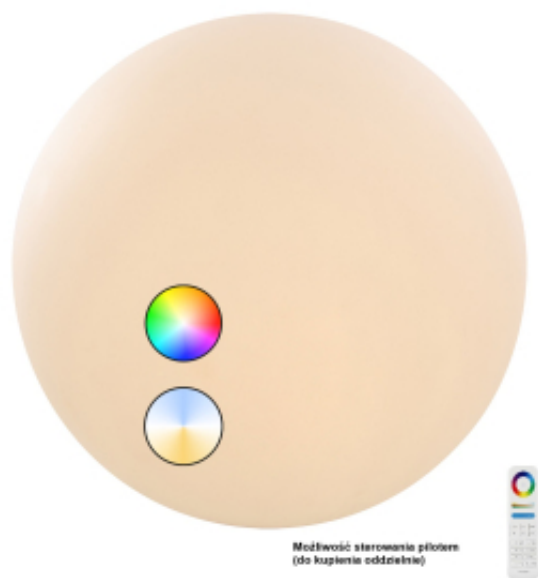

ROUND 50 Kula LED RGBW SMART Zigbee

Numer katalogowy	2617451
Kod EAN	8719979284480
Producent	GARDEN LIGHTS

Opis produktu

Lampa dekoracyjna wykonana z utwardzonego polietylenu. Odporna na UV i niskie temperatury. Wyposażona w podstawę do stawiania na twardym podłożu oraz grot do wbijania w ziemię. Źródłem światła jest wielokolorowa dioda RGBW sterowana poprzez sieć Zigbee lub pilota Zigbee. Barwa światła: RGB oraz biała ciepła. Zainstalowane wiele programów RGBW. Sterowanie za pomocą smartfonu poprzez aplikację Tuya Smart Life. Dołączony przewód 2 metry SPT-1 ze złączem

dane techniczne

Materiał	utwardzony polietylen HDPE
Wymiary (wys x szer x dł) mm	500 x 500
Kolor	biały
Źródło światła	LED + 7 kolorów RGBW 5W
Strumień świetlny (lm)	280
Klasa szczelności	IP44
Napięcie robocze (Volt)	12
Dołączony przewód	2 metry SPT-1 ze złączem